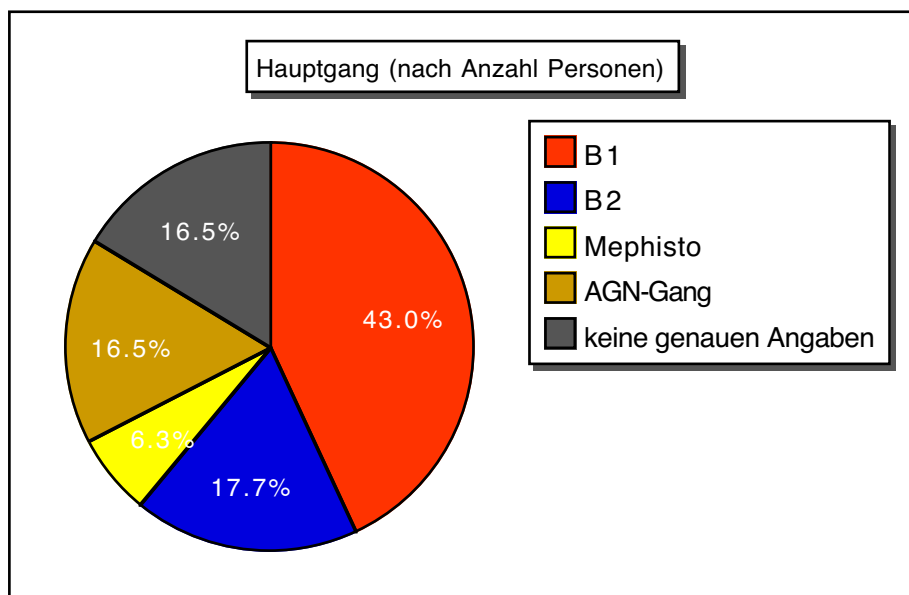

# Übersicht über die Erfassung der Nidlenlochbesuche 2000 angegebene Tourenziele

		Personen	Gruppen
<b>Total Besucher</b>		<b>4 975</b>	<b>592</b>
<b>Touristische Zone 1</b>	Forsterschacht	2247	295
	Rinne	865	76
	Helveterhalle/Labyrinth	2094	212
	Tropfsteingang	745	79
	<b>Total</b>	<b>5951</b>	<b>662</b>
<b>Touristische Zone 2</b>	Himmelsgang	880	95
	Sintergang	148	21
	Truggang bis Narrenschant	61	10
	Truggang bis Gäuloch	9	4
	Truggang bis Sauschant	126	22
	keine genauen Angaben	306	6
	<b>Total</b>	<b>1530</b>	<b>158</b>
<b>Hauptgang</b>	B1	34	8
	B2	14	5
	Mephisto	5	2
	AGN-Gang	13	4
	keine genauen Angaben	13	3
	<b>Total</b>	<b>79</b>	<b>22</b>
<b>Märchengang</b>	Senkstollen:	2	1
	Sandgang	50	16
	König-/Kaiserschacht/Bänkli	21	4
	B3	43	15
	keine genauen Angaben	57	15
	<b>Total</b>	<b>173</b>	<b>51</b>
<b>Weitere Ziele</b>	Dreckstollen	6	3
	Schindergang	30	2
	Mattogang	11	2
	<b>Total</b>	<b>47</b>	<b>7</b>

# Übersicht über die Erfassung der Nidlenlochbesuche 2000 angegebene Tourenziele

## Übersicht über die Erfassung der Nidlenlochbesuche 2000 angegebene Tourenziele