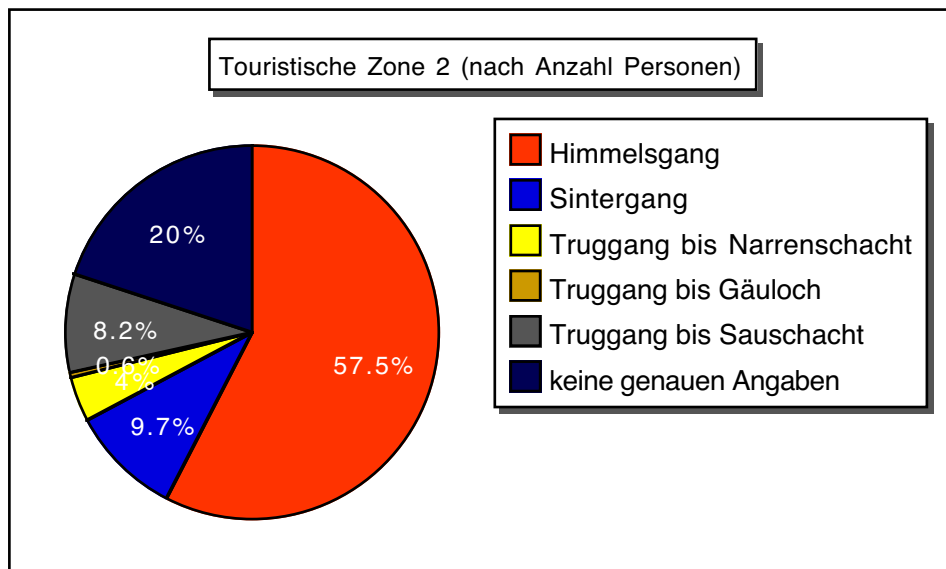

# Übersicht über die Erfassung der Nidlenlochbesuche 2000 angegebene Tourenziele

		Personen	Gruppen
<b>Total Besucher</b>		<b>4 975</b>	<b>592</b>
<b>Touristische Zone 1</b>	Forsterschacht	2247	295
	Rinne	865	76
	Helveterhalle/Labyrinth	2094	212
	Tropfsteingang	745	79
	<b>Total</b>	<b>5951</b>	<b>662</b>
<b>Touristische Zone 2</b>	Himmelsgang	880	95
	Sintergang	148	21
	Truggang bis Narrenschant	61	10
	Truggang bis Gäuloch	9	4
	Truggang bis Sauschant	126	22
	keine genauen Angaben	306	6
	<b>Total</b>	<b>1530</b>	<b>158</b>
<b>Hauptgang</b>	B1	34	8
	B2	14	5
	Mephisto	5	2
	AGN-Gang	13	4
	keine genauen Angaben	13	3
	<b>Total</b>	<b>79</b>	<b>22</b>
<b>Märchengang</b>	Senkstollen:	2	1
	Sandgang	50	16
	König-/Kaiserschacht/Bänkli	21	4
	B3	43	15
	keine genauen Angaben	57	15
	<b>Total</b>	<b>173</b>	<b>51</b>
<b>Weitere Ziele</b>	Dreckstollen	6	3
	Schindergang	30	2
	Mattogang	11	2
	<b>Total</b>	<b>47</b>	<b>7</b>

# Übersicht über die Erfassung der Nidlenlochbesuche 2000 angegebene Tourenziele

## Übersicht über die Erfassung der Nidlenlochbesuche 2000 angegebene Tourenziele