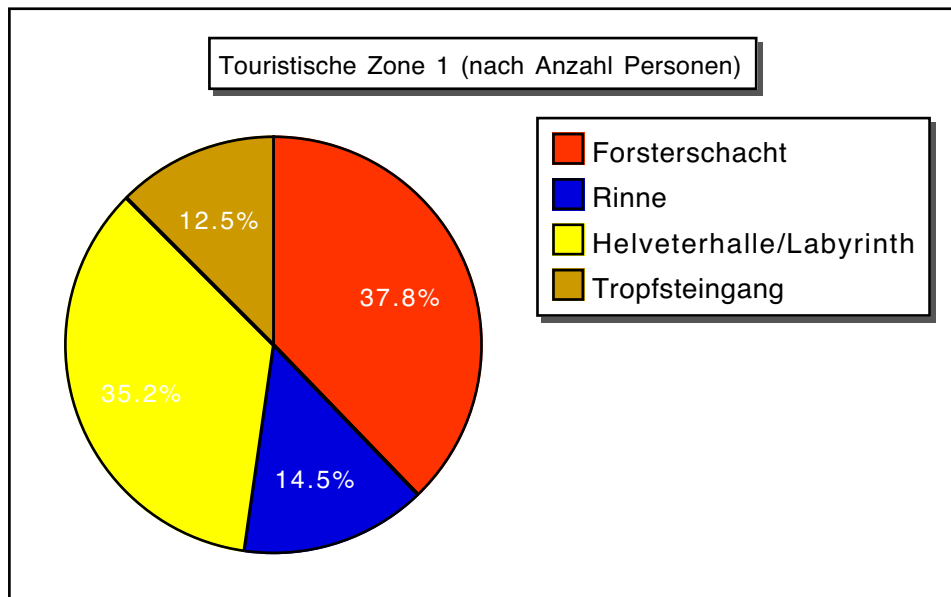

# Übersicht über die Erfassung der Nidlenlochbesuche 2000 angegebene Tourenziele

		Personen	Gruppen
<b>Total Besucher</b>		<b>4 975</b>	<b>592</b>
<b>Touristische Zone 1</b>	Forsterschacht	2247	295
	Rinne	865	76
	Helveterhalle/Labyrinth	2094	212
	Tropfsteingang	745	79
	<b>Total</b>	<b>5951</b>	<b>662</b>
<b>Touristische Zone 2</b>	Himmelsgang	880	95
	Sintergang	148	21
	Truggang bis Narrenschant	61	10
	Truggang bis Gäuloch	9	4
	Truggang bis Sauschant	126	22
	keine genauen Angaben	306	6
	<b>Total</b>	<b>1530</b>	<b>158</b>
<b>Hauptgang</b>	B1	34	8
	B2	14	5
	Mephisto	5	2
	AGN-Gang	13	4
	keine genauen Angaben	13	3
	<b>Total</b>	<b>79</b>	<b>22</b>
<b>Märchengang</b>	Senkstollen:	2	1
	Sandgang	50	16
	König-/Kaiserschacht/Bänkli	21	4
	B3	43	15
	keine genauen Angaben	57	15
	<b>Total</b>	<b>173</b>	<b>51</b>
<b>Weitere Ziele</b>	Dreckstollen	6	3
	Schindergang	30	2
	Mattogang	11	2
	<b>Total</b>	<b>47</b>	<b>7</b>

# Übersicht über die Erfassung der Nidlenlochbesuche 2000 angegebene Tourenziele

## Übersicht über die Erfassung der Nidlenlochbesuche 2000 angegebene Tourenziele